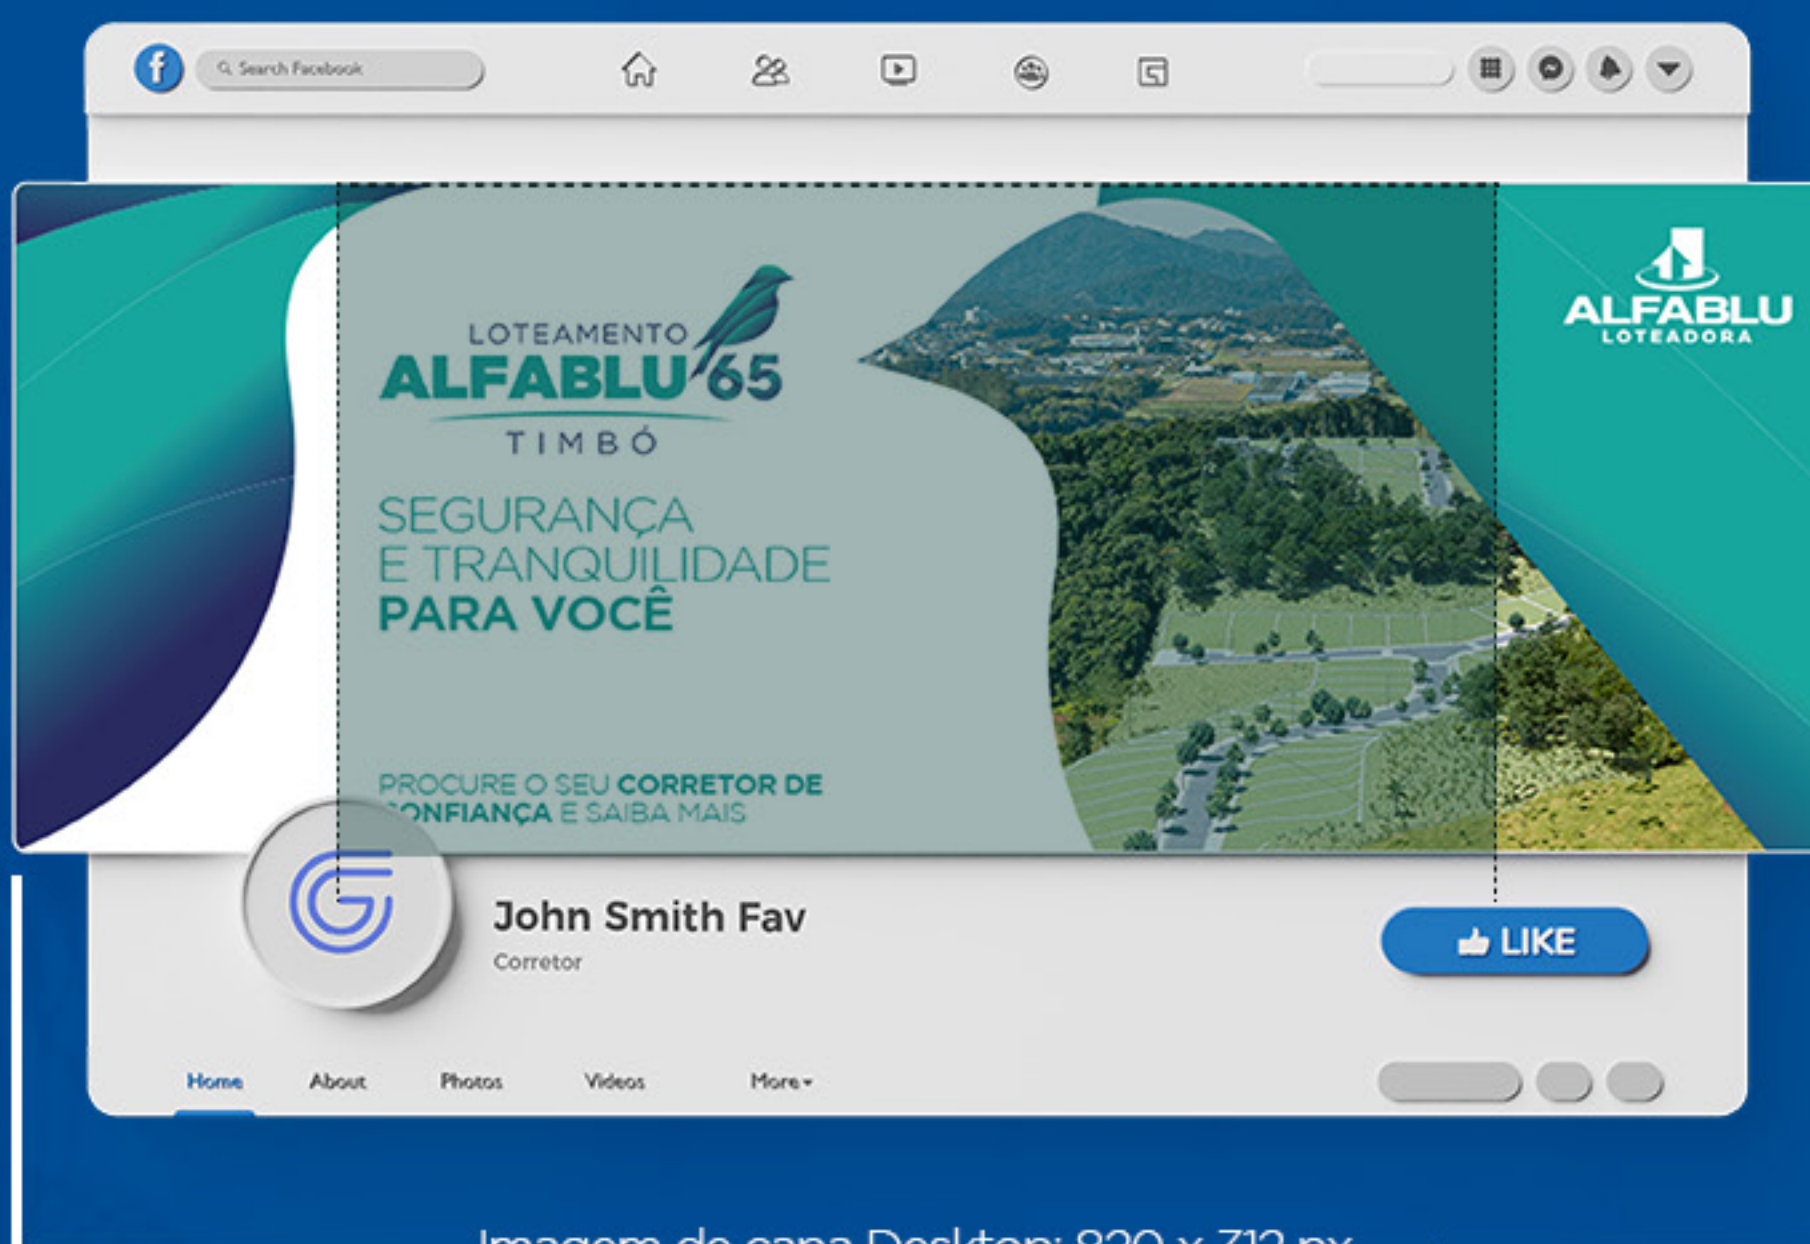

MANUAL DE POSTAGEM DO **CORRETOR** **ALFABLU**

ALFABLU
LOTEADORA

ACOMPANHE A SEGUIR
OS PADRÕES DE CADA MÍDIA
E A FORMA CORRETA DA SUA
PUBLICAÇÃO, NOS DIVERSOS
CANAIS DE DIVULGAÇÃO.

FACEBOOK

Imagem de capa Mobile: 640 x 360 px

Imagem de capa Desktop: 820 x 312 px

Post com imagem:
1200 x 1200 px

Post com link e imagem:
1200 x 628 px

Facebook Stories:
1080 x 1920 px

INSTAGRAM

Post com imagem:
1080 x 1080px

Instagram Stories:
1080 x 1920 px

LINKEDIN

Imagem de capa: 1536 x 768 px

Post com imagem:
1200 x 1200 px

Post com link e imagem:
1200 x 627 px

WHATSAPP

Thumbnail da imagem na conversa:
600x600 px

WhatsApp Status: 1080 x 1920 px

SEGUINDO AS ESPECIFICAÇÕES
CORRETAMENTE, VOCÊ TRARÁ
UMA EXPERIÊNCIA MAIS CLARA
E OBJETIVA PARA O SEU
PÚBLICO ALVO EM POTENCIAL.